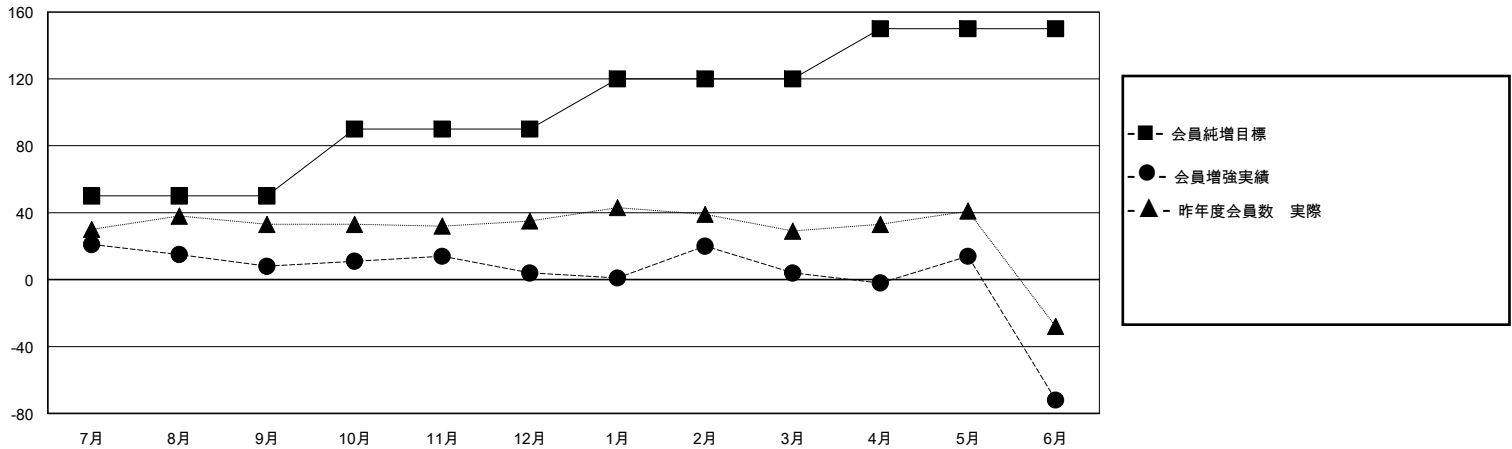

MONTHLY MEMBERSHIP PROGRESS REPORT

District 336 D

Results as of: 6/30/2024

GMT:

地域 JAPAN

GMT会則地域

クラブ				名			
結果：2023-2024				結果：2023-2024			
四半期	新クラブ目標	新クラブ	解散クラブ	四半期	会員純増目標	会員増強実績	退会者(転籍を含む)実際
7月/8月/9月	0	0	0	7月/8月/9月	50	72	60
10月/11月/12月	1	0	0	10月/11月/12月	40	41	43
1月/2月/3月	0	0	0	1月/2月/3月	30	56	55
4月/5月/6月	0	0	2	4月/5月/6月	30	56	129

新クラブ目標及び実績累計

会員目標及び実績累計

解散クラブ: 2	66 CLUBS OF 84 一名以上の新会員を登録	男女別 男性 2,239 (88.01%) 女性 304 (11.95%)
退会者 物故会員 16 クラブ解散 6 その他 263 合計 285	会員累計データを見るには、ここをクリック	世帯主/家族会員合計 181 国際会費半額の家族会員 99